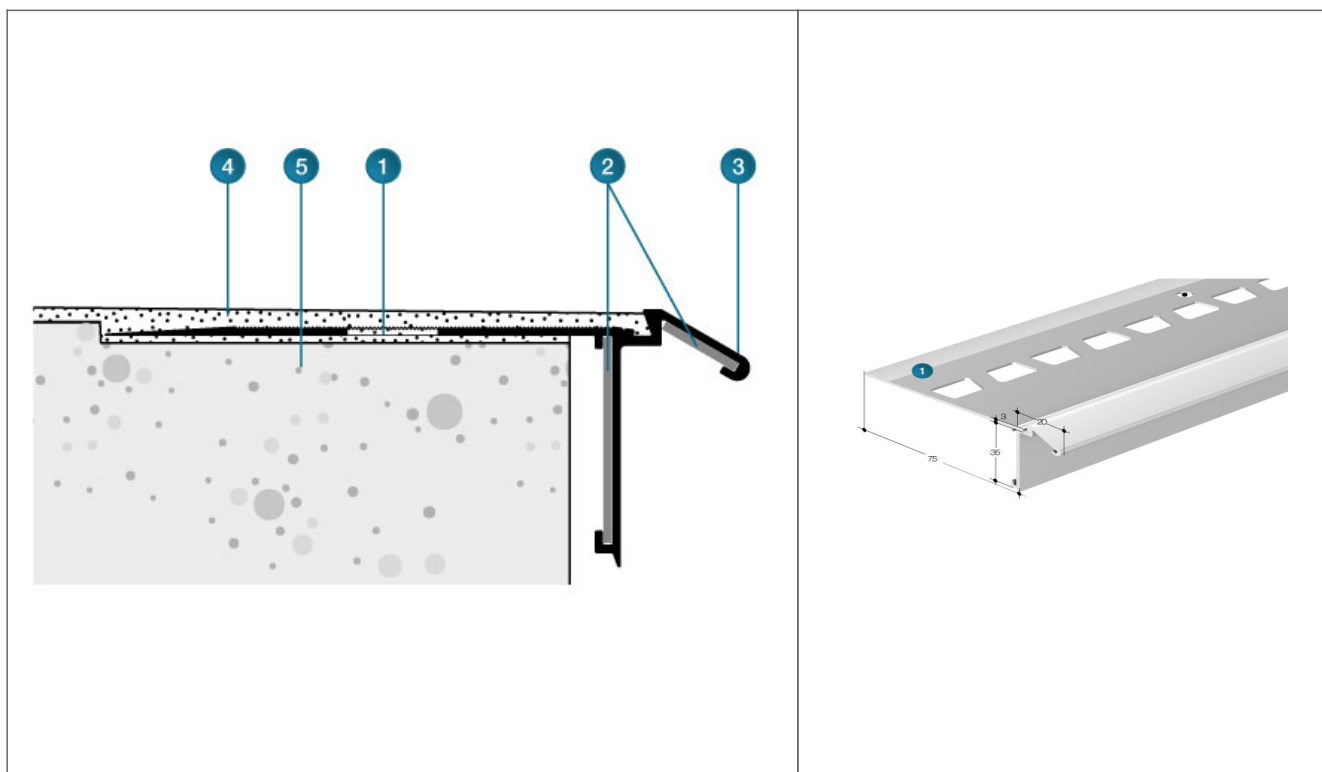

Rõdukatte süsteemilised

1. Rõdukatte (PVC, PMMA, PUR) ülestõste kinnitusprofiilid SOLINET

2. Rõdukatte (PMMA, PUR) servaprofiilid DALLNET

3. Rõdu servaprofiil ProFin BP PMMA/PUR-rõdukatte liitena

[Prospekt_ProFin_BP_BE_2017](#)

4. Vee äravoolu süsteem rõdult ja terassilt ProRin BR/AL

[Prospekt_ProRin_AL_0612 \(1\)](#)

[Prospekt_ProRin_BR_GB_RB_0612](#)

**5. Rõdu sisemise vee äravoolu lehter LORO
GF (DN50, DN70, DN100)**

[Tehniline leht](#)