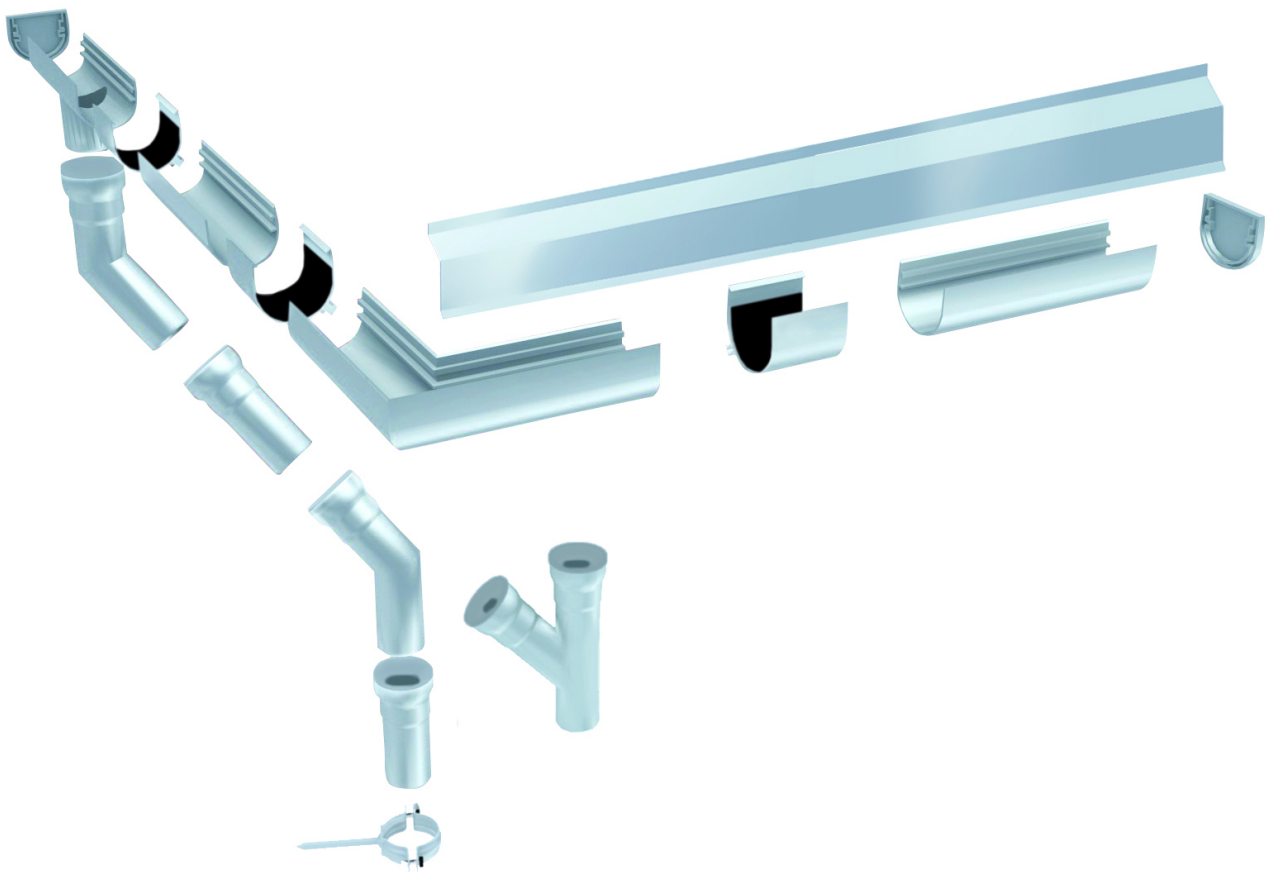

Rõdukatte süsteemilised

1. Rõdukatte (PVC, PMMA, PUR) ülestõste kinnitusprofiilid SOLINET

2. Rõdukatte (PMMA, PUR) servaprofiilid DALLNET

3. Rõdu servaprofiil ProFin BP PMMA/PUR-rõdukatte liitena

[Prospekt_ProFin_BP_BE_2017](#)

4. Vee äravoolu süsteem rõdult ja terassilt ProRin BR/AL

[Prospekt_ProRin_AL_0612 \(1\)](#)

[Prospekt_ProRin_BR_GB_RB_0612](#)

**5. Rõdu sisemise vee äravoolu lehter LORO
GF (DN50, DN70, DN100)**

[Tehniline leht](#)