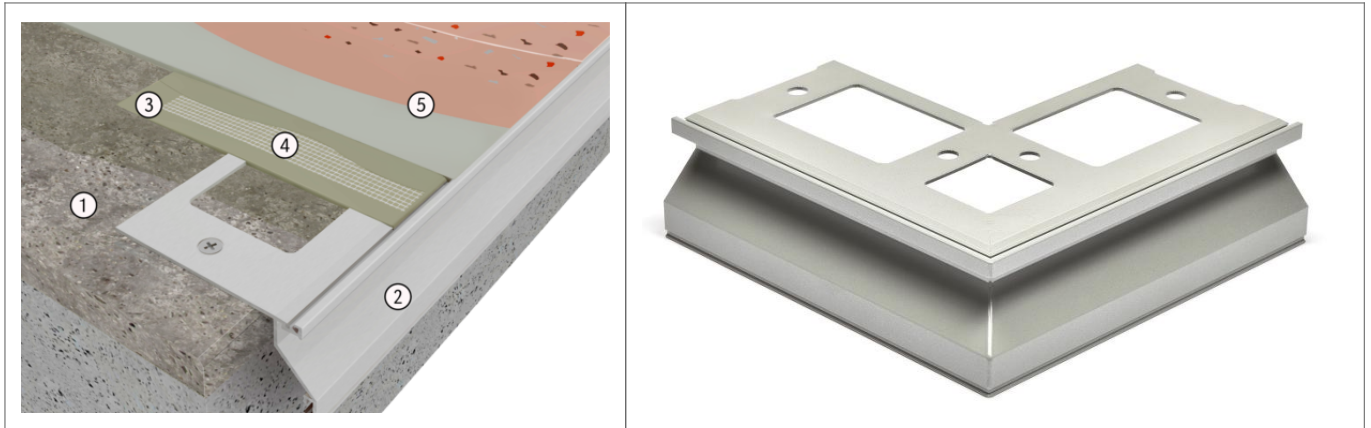

Rõdukatte süsteemilised

1. Rõdukatte (PVC, PMMA, PUR) ülestõste kinnitusprofiilid SOLINET

2. Rõdukatte (PMMA, PUR) servaprofiilid DALLNET

3. Rõdu servaprofiil ProFin BP PMMA/PUR-rõdukatte liitena

[Prospekt_ProFin_BP_BE_2017](#)

4. Vee äravoolu süsteem rõdult ja terassilt ProRin BR/AL

[Prospekt_ProRin_AL_0612 \(1\)](#)

[Prospekt_ProRin_BR_GB_RB_0612](#)

**5. Rõdu sisemise vee äravoolu lehter LORO
GF (DN50, DN70, DN100)**

[Tehniline leht](#)