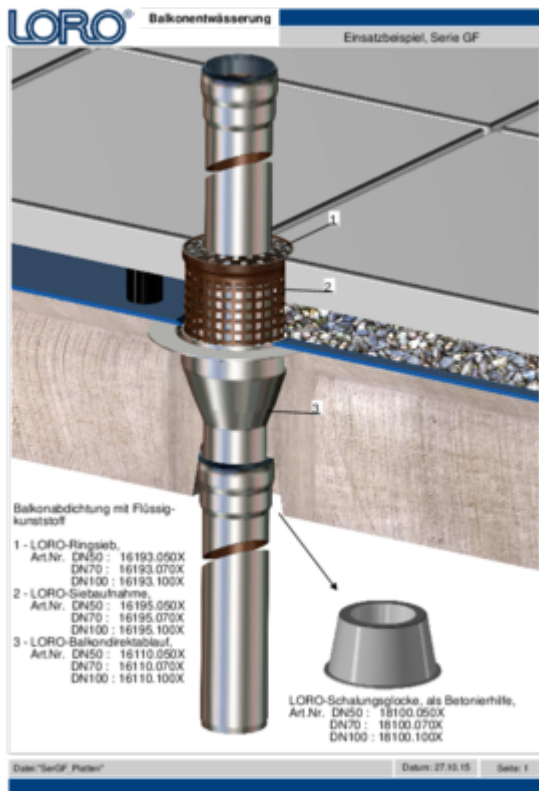

Rõdukatte süsteemilised

1. Rõdukatte (PVC, PMMA, PUR) ülestõste kinnitusprofiilid SOLINET

2. Rõdukatte (PMMA, PUR) servaprofiilid DALLNET

3. Rõdu servaprofiil ProFin BP PMMA/PUR-rõdukatte liitena

[Prospekt_ProFin_BP_BE_2017](#)

4. Vee äravoolu süsteem rõdult ja terassilt ProRin BR/AL

[Prospekt_ProRin_AL_0612 \(1\)](#)

[Prospekt_ProRin_BR_GB_RB_0612](#)

**5. Rõdu sisemise vee äravoolu lehter LORO
GF (DN50, DN70, DN100)**

[Tehniline leht](#)